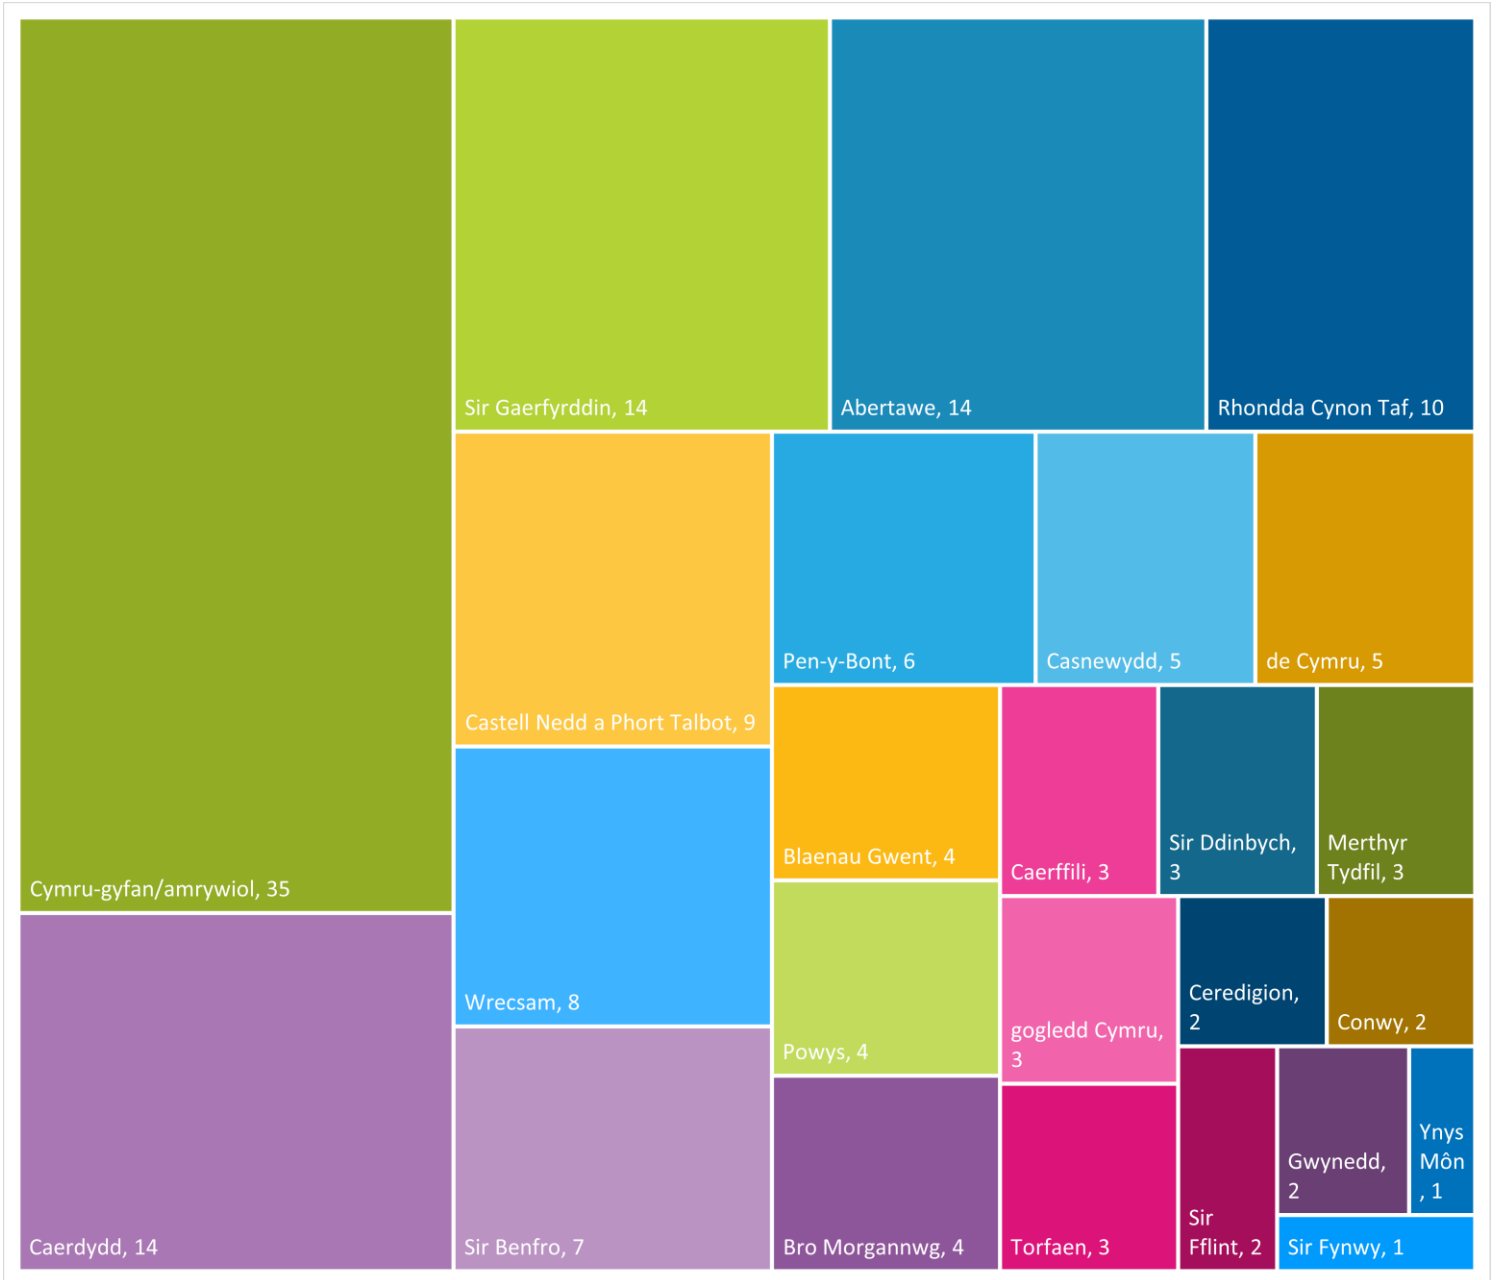

**Comisiynydd  
Plant Cymru**

Children's  
Commissioner  
for **Wales**

# Gwaith cyfranogaeth yn ystod y cyfnod 1 Ebrill 2022 – 31 Mawrth 2023

Yn ystod ein sesiwn craffu ar ein hadroddiad blynyddol a chyfrifon mwyaf diweddar, fe wnaethon ni addo danfon mwy o wybodaeth ynghylch ein gwaith cyfranogaeth cwblhaodd aelodau'r tîm, gan gynnwys y Comisiynydd, yn ystod y cyfnod 1 Ebrill 2022 – 31 Mawrth 2023.

Isod, fe welwch dabl sy'n cynnwys nifer o ymweliadau i bob awdurdod lleol. Mae'r tabl yn cynnwys nifer o ymweliadau gan gynnwys manylion digwyddiadau 'gogledd Cymru', digwyddiadau 'de Cymru' a digwyddiadau 'Cymru-gyfan/amrywiol'. Mae ffigurau 'gogledd Cymru' a 'de Cymru' yn ymwneud â gwaith cyfranogaeth fyddai'n galluogi plant a phobl ifanc o nifer / holl awdurdodau lleol gogledd Cymru neu de Cymru i fynychu. Mae'r ffigur 'Cymru-gyfan/amrywiol' yn ymwneud â gwaith cyfranogaeth wnaeth alluogi plant a phobl ifanc o ar draws Cymru fynychu.

Below is a table outlining activity per local authority. The table contains the number of visits per local authority as well as details of 'north Wales' events, 'south Wales' events and 'all-Wales/various' events. Our 'north Wales' and 'south Wales' numbers relate to participation work that would enable children and young people from a number/all of north Wales-based or south Wales-based local authorities to attend. Our 'all-Wales/various' number relates to participation work that would enable children and young people from across Wales to attend.